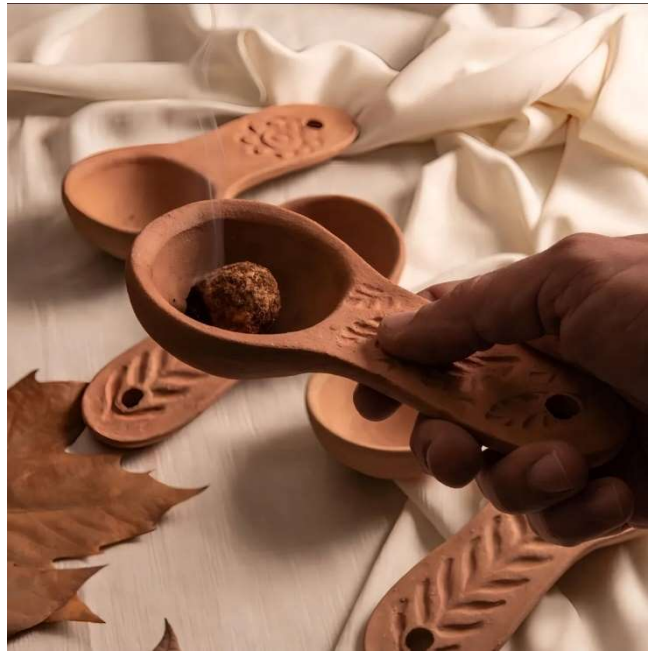

Sahumadores