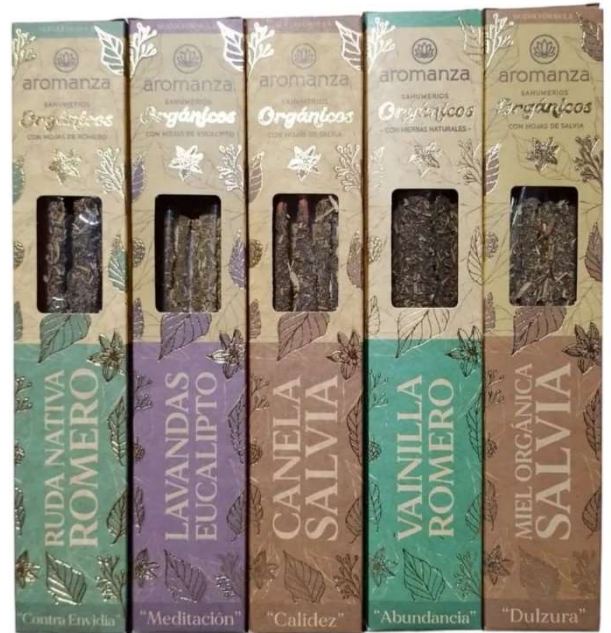

Aromas.delaire Patricia Agrello Tel: 1160497403

patricaagrello@hotmail.com

Sahumerios

SAHUMERIO PALO SANTO

8
Unidades

Cada rama encierra la fuerza de las hierbas y resinas naturales, creando una experiencia de armonía y limpieza energética.

aromanza

"Los mejores sahumerios del mundo"

🌸 Ideales para:

- Elevar la energía de tu hogar
- Meditar y relajarte
- Atraer paz y bienestar

aromanza

"Los mejores sahumerios del mundo"

tao
PERFUM
PREMIUM

HINDU
SANDALWOOD
SÁNDALO HINDU

tao
PERFUM
PREMIUM

MYSTICAL
VANILLA
VAINILLA MÍSTICA

tao
PERFUM
PREMIUM

FLORAL
BREEZE
BRISA FLORAL

Cascadas

NUEVO LANZAMIENTO

Casita Zen
Porta Cono

- ✂ Artesanal y resistente
- ✂ Diseño mágico y espiritual
- ✂ Transforma cualquier espacio en un refugio de paz

24
PASTILLAS
REDONDAS

ORACULO DE LAS HADAS ILUMINARTE

EL ORACULO DE LAS DIOSAS - ILUMINARTE