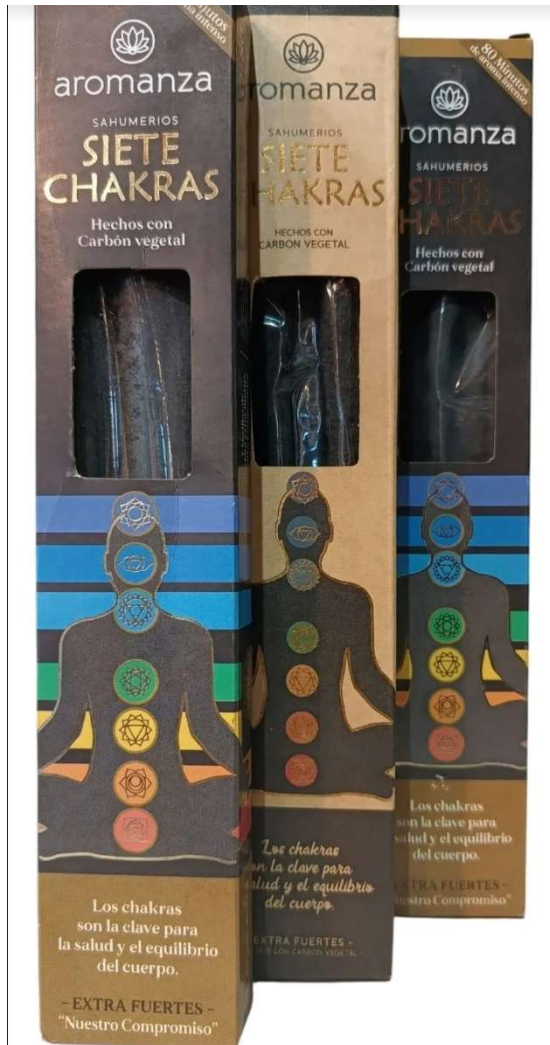

SAHUMERIO PALO SANTO

8
Unidades